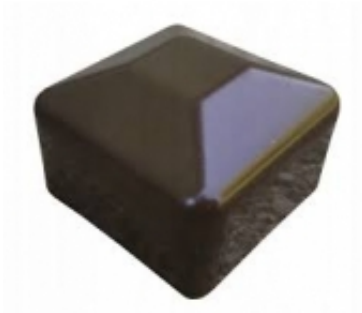

Link do produktu: <https://marlonstal.fc4.pl/60x60-nasadka-zewnetrzna-braz-100szt-p-2172.html>

## 60x60 nasadka zewnętrzna BRAŹ 100szt

Cena brutto	<b>145,00 zł</b>
Cena netto	<b>117,89 zł</b>
Dostępność	<b>Dostępny</b>
Numer katalogowy	<b>Nasadka 60x60 BRAŹ</b>
h	<b>21,0mm</b>
A	<b>65,0mm</b>
H	<b>31,0mm</b>
a	<b>60,0mm</b>
Materiał	<b>Polietylen LDPE</b>
Kolor	<b>Brąz - ral 8028</b>

### Opis produktu

Wymiar zewnętrzny profilu : 60 mm x 60 mm  
Wysokość całkowita nasadki : 31 mm  
Wysokość nałożenia na słupek : 21 mm  
Kolor : brąz ral 8028

Nasadki wykonane z polietylenu LDPE, są odporne na mróz i promieniowanie UV.  
Stanowią estetyczne wykończenie kwadratowych słupków ogrodzeniowych.