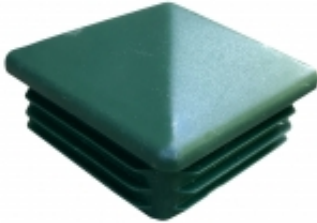

Dane aktualne na dzień: 30-05-2026 11:17

Link do produktu: <https://marlonstal.fc4.pl/50x50-zaslepka-kopertowa-zielona-p-1894.html>

50x50 zaślepka kopertowa ZIELONA

Cena brutto	1,40 zł
Cena netto	1,14 zł
Dostępność	Dostępny
Numer katalogowy	ZK50x50Z ZIELONA
b	47,0mm
a	40,4mm
A x A	50mm x 50mm
Materiał	Polietylen LDPE
Głębokość wewnętrzna - H	19,7mm
Całkowita wysokość - C	16,0mm
Ścianki profilu - R	1,5-3,0
Kolor	Zielony - ral 6005

Opis produktu

Wymiar zewnętrzny profilu : 50 mm x 50 mm
Do ścianek : 1,5 mm - 3,0 mm
Wysokość stożka : 19,7 mm
Kolor : zielony ral 6005

Zaślepki wykonane z polietylenu LDPE, do zaślepiania otworów w profilach stalowych, aluminiowych, z tworzyw sztucznych. Nadają im lekko ozdobny wygląd.