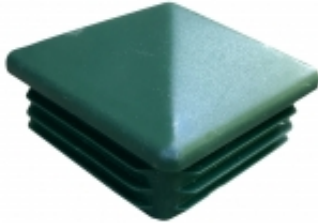

Dane aktualne na dzień: 30-05-2026 11:18

Link do produktu: <https://marlonstal.fc4.pl/50x50-zaslepka-kopertowa-zielona-100szt-p-1895.html>

50x50 zaślepka kopertowa ZIELONA - 100SZT

Cena brutto	107,00 zł
Cena netto	86,99 zł
Dostępność	Dostępny
Numer katalogowy	ZK50x50Z ZIELONA
b	47,0mm
a	40,4mm
A x A	50mm x 50mm
Ilość w opakowaniu:	100 szt
Materiał	Polietylen LDPE
Głębokość wewnętrzna - H	19,7mm
Całkowita wysokość - C	16,0mm
Ścianki profilu - R	1,5-3,0
Kolor	Zielony - ral 6005

Opis produktu

Wymiar zewnętrzny profilu : 50 mm x 50 mm
Do ścianek : 1,5 mm - 3,0 mm
Wysokość stożka : 19,7 mm
Kolor : zielony ral 6005

Zaślepki wykonane z polietylenu LDPE, do zaślepiania otworów w profilach stalowych, aluminiowych, z tworzyw sztucznych. Nadają im lekko ozdobny wygląd.