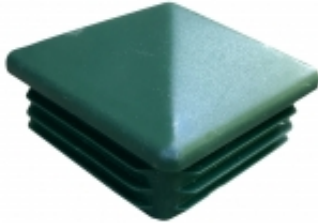

Dane aktualne na dzień: 30-05-2026 11:18

Link do produktu: <https://marlonstal.fc4.pl/40x40-zaslepka-kopertowa-zielona-100szt-p-1891.html>

40x40 zaślepka kopertowa ZIELONA - 100SZT

Cena brutto	68,00 zł
Cena netto	55,28 zł
Dostępność	Dostępny
Numer katalogowy	ZK40x40Z ZIELONA
b	37,4mm
a	31,0mm
A x A	40mm x 40mm
Ilość w opakowaniu:	100 szt
Materiał	Polietylen LDPE
Głębokość wewnętrzna - H	17,0mm
Całkowita wysokość - C	13,0mm
Ścianki profilu - R	1,5-3,0
Kolor	Zielony - ral 6005

Opis produktu

Wymiar zewnętrzny profilu : 40 mm x 40 mm
Do ścianek : 1,5 mm - 3,0 mm
Wysokość stożka : 17 mm
Kolor : zielony ral 6005

Zaślepki wykonane z polietylenu LDPE, do zaślepiania otworów w profilach stalowych, aluminiowych, z tworzyw sztucznych. Nadają im lekko ozdobny wygląd.