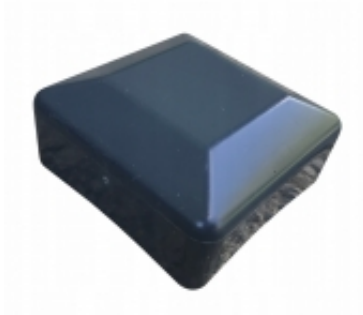

Dane aktualne na dzień: 30-05-2026 10:43

Link do produktu: <https://marlonstal.fc4.pl/20x20-nasadka-zewnetrzna-grafit-p-2144.html>

20x20 nasadka zewnętrzna GRAFIT

| | |
|------------------|-----------------------------|
| Cena brutto | 0,50 zł |
| Cena netto | 0,41 zł |
| Dostępność | Dostępny |
| Numer katalogowy | Nasadka 20x20 GRAFIT |
| Materiał | Polietylen LDPE |
| h | 19,0mm |
| A | 24,0mm |
| H | 24,0mm |
| a | 20,0mm |
| Kolor | Grafit - RAL 7016 |

Opis produktu

Wymiar zewnętrzny profilu : 20 mm x 20 mm
Wysokość całkowita nasadki : 24 mm
Wysokość nałożenia na słupkę : 19 mm
Kolor : grafit ral 7016, na zamówienie zielony ral 6005 i brąz ral 8028

Nasadki wykonane z polietylenu LDPE, są odporne na mróz i promieniowanie UV.
Stanowią estetyczne wykończenie kwadratowych słupków ogrodzeniowych.