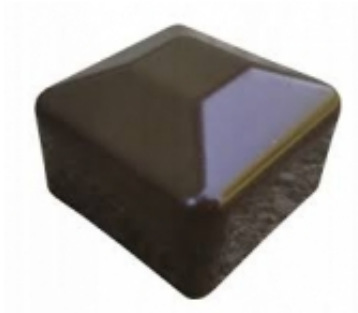

Dane aktualne na dzień: 30-05-2026 11:12

Link do produktu: <https://marlonstal.fc4.pl/15x15-nasadka-zewnetrzna-braz-p-2138.html>

## 15x15 nasadka zewnętrzna BRAŹ

Cena brutto	<b>0,50 zł</b>
Cena netto	<b>0,41 zł</b>
Dostępność	<b>Dostępny</b>
Numer katalogowy	<b>Nasadka 15x15 BRAŹ</b>
h	<b>16,0mm</b>
A	<b>18,7mm</b>
H	<b>21,0mm</b>
a	<b>15,0mm</b>
Materiał	<b>Polietylen LDPE</b>
Kolor	<b>Brąz - ral 8028</b>

### Opis produktu

Wymiar zewnętrzny profilu : 15 mm x 15 mm  
Wysokość całkowita nasadki : 21 mm  
Wysokość nałożenia na słupek : 16 mm  
Kolor : brąz ral 8028, na zamówienie grafit 7016

Nasadki wykonane z polietylenu LDPE, są odporne na mróz i promieniowanie UV.  
Stanowią estetyczne wykończenie kwadratowych słupków ogrodzeniowych.