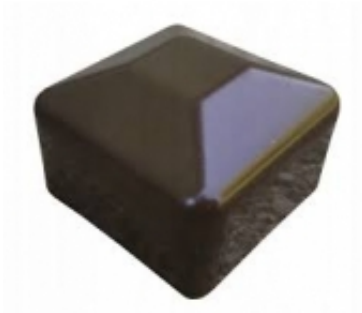

Link do produktu: <https://marlonstal.fc4.pl/15x15-nasadka-zewnetrzna-braz-100szt-p-2141.html>

15x15 nasadka zewnętrzna BRAZ 100szt

Cena brutto	42,00 zł
Cena netto	34,15 zł
Dostępność	Dostępny
Numer katalogowy	Nasadka 15x15 BRAZ
h	16,0mm
A	18,7mm
H	21,0mm
a	15,0mm
Ilość w opakowaniu:	100 szt
Materiał	Polietylen LDPE
Kolor	Brąz - ral 8028

Opis produktu

Wymiar zewnętrzny profilu : 15 mm x 15 mm
Wysokość całkowita nasadki : 21 mm
Wysokość nałożenia na słupek : 16 mm
Kolor : brąz ral 8028, na zamówienie grafit ral 7016

Nasadki wykonane z polietylenu LDPE, są odporne na mróz i promieniowanie UV.
Stanowią estetyczne wykończenie kwadratowych słupków ogrodzeniowych.